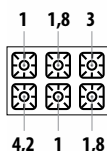

Cena regularna: 5899,-
Cena promocyjna:
3999,-
Taniej o 32%